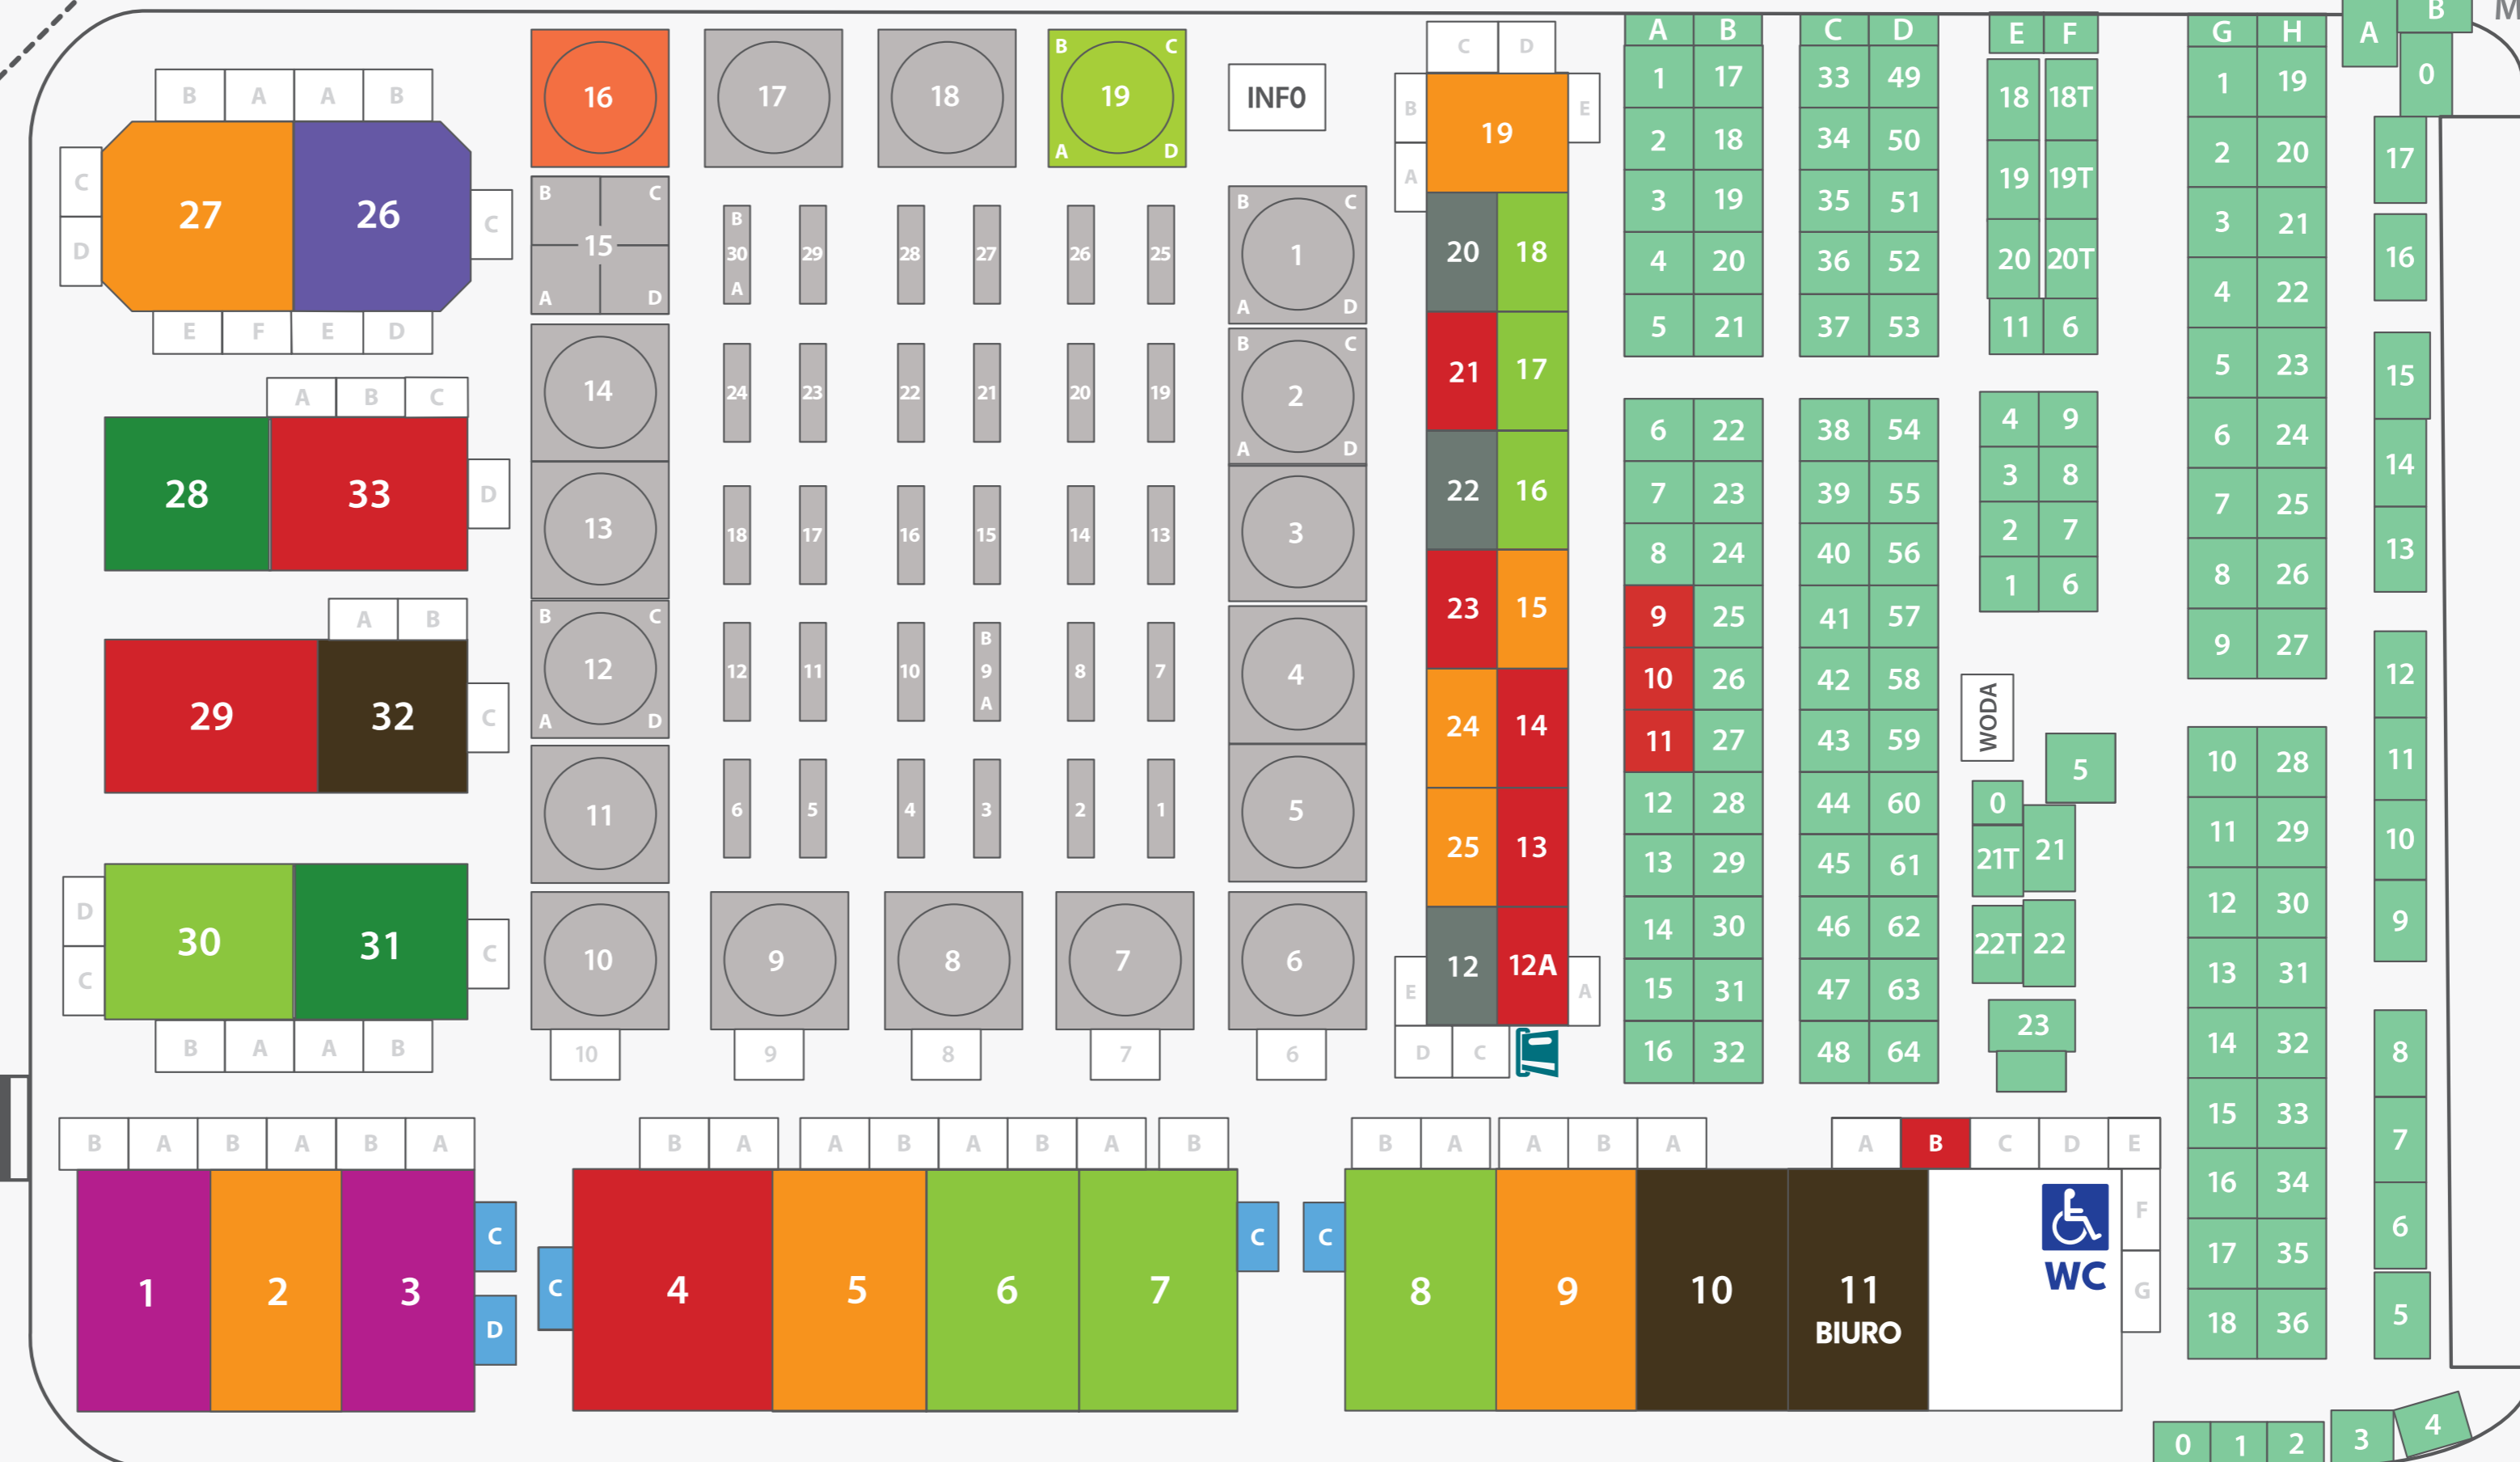

# HALA TARGOWA | MARKET HALL

WJAZD  
ENTRANCE

PARKING  
dla klientów  
**TARGOWISKA**  
MARKET  
CUSTOMER  
PARKING

BUS

ul. Metalowców  
kierunek Al. Daszyńskiego  
Metalowców Street  
(towards Daszyński  
Avenue)

WYJAZD  
EXIT

MPK  
Hala Targowa  
MARKET HALL

ul. Grzegorzewska 3  
Street

WYJAZD  
EXIT

LODOWISKO | ICE RINK

ul. Dietla | Dietla Street